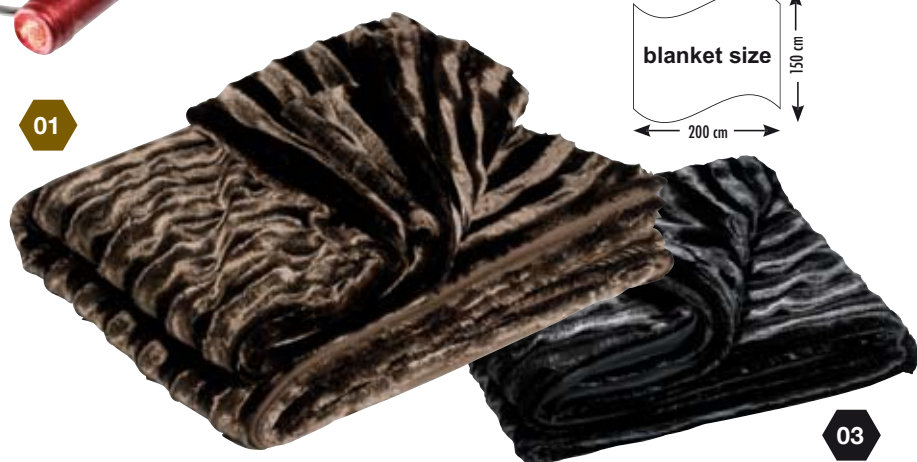

15680 Ft

Art. 87600 42 x 27 x 11,5 cm

☞ T2 5 x 3 cm ☑ ☛ 12/12

Krokodilbőr mintázatú műbőr borosüveg tartó 2 üveg számára. A fém fogantyú, a belső kiképzés és a tetején levő kapcsos záródás megőrzi a szállított palackok épségét. Emblémázni tamponnyomással javasoljuk.

4320 Ft

Art. 67574 200 x 150 cm

☞ 4 x 1,8 cm ☑ ☛ 5/5

Luxus kétszemélyes óriás takaró. Egyik oldalon puha, selymes, csíkozott kivitelben. Nem hiányozhat otthonról a fázós, összebújós estéken.

10750 Ft

01

03

Art. 87604 59 x 36,5 x 20 cm