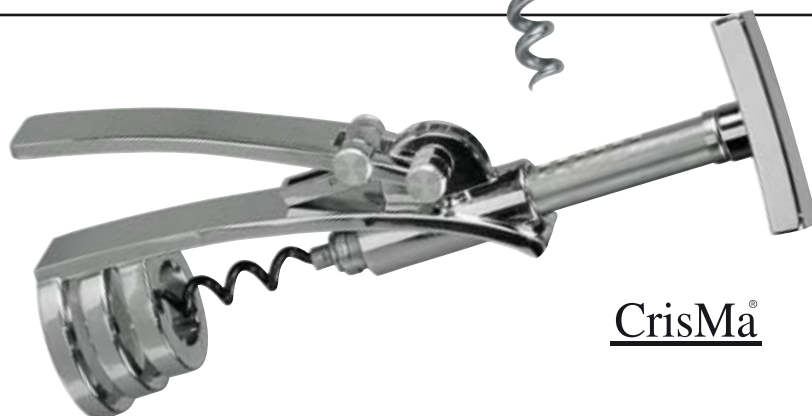

CrisMa®

Art. 84022 ✂ 17 x 6 x 4 cm

☞ G2 1,5 x 6 cm ☑ K 📦 10/30

CrisMa tervezésű dugóhúzó nemes acélból. Dugóhúzás könnyen és egyszerűen. Emblémáját lézergravírozással ajánljuk elhelyezni a termék fogóján.

4390 Ft